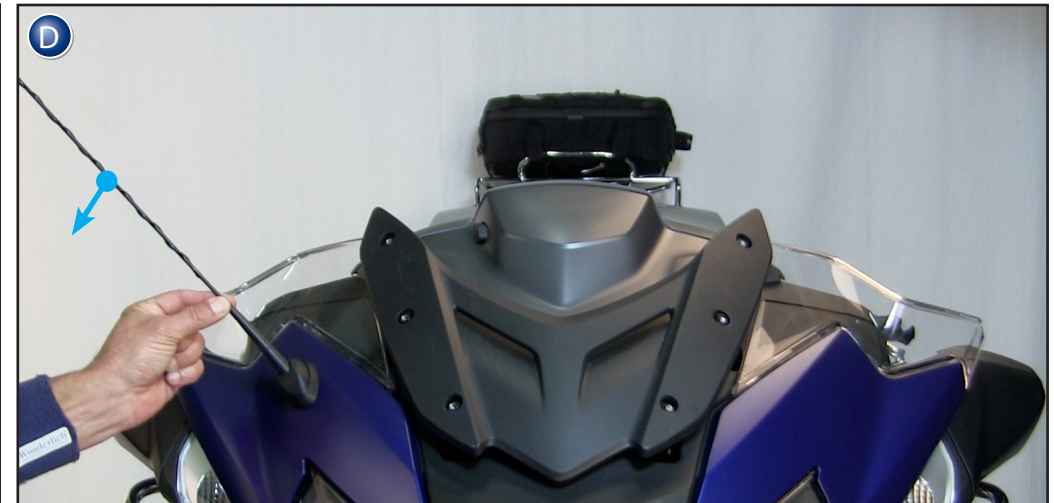

Verkleidungscheibe  
BMW R 1200  
Bestellnummer 30370-20

Windshield  
BMW R 1200  
Part Number 30370-20

Parabrezza  
BMW  
Codice 30370-20

Pare-brise  
BMW  
Pièce 30370-20

Parabrisas  
BMW  
Pieza 30370-20