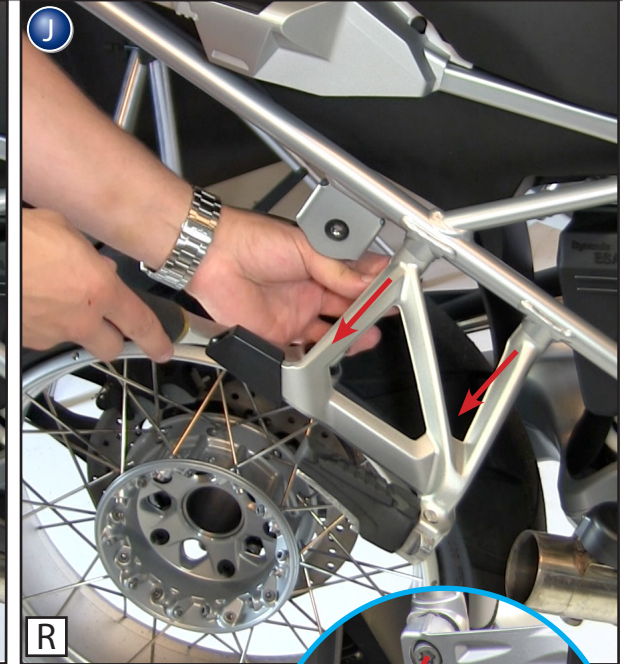

Abdeckung Soziusrasten
BMW R 1200 GS/LC
Bestellnummer 26002-00x

Mud deflector for passengers
BMW R 1200 GS/LC
Part Number 26002-00x

Mud deflettore per i passeggeri
BMW R1200 GS/LC
Codice 26002-00x

Boue déflecteur pour les passagers
BMW R1200 GS/LC
Pièce 26002-00x

Deflector contra barro para pasajero
BMW R1200 GS/LC
Pieza 26002-00x

38 Nm/28,5ft.-lb

medium
Schraubensicherung
Thread Locking Fluid
Frein Filet
Frena Filetti
Fijador de tornillos

38 Nm/28,5ft.-lb