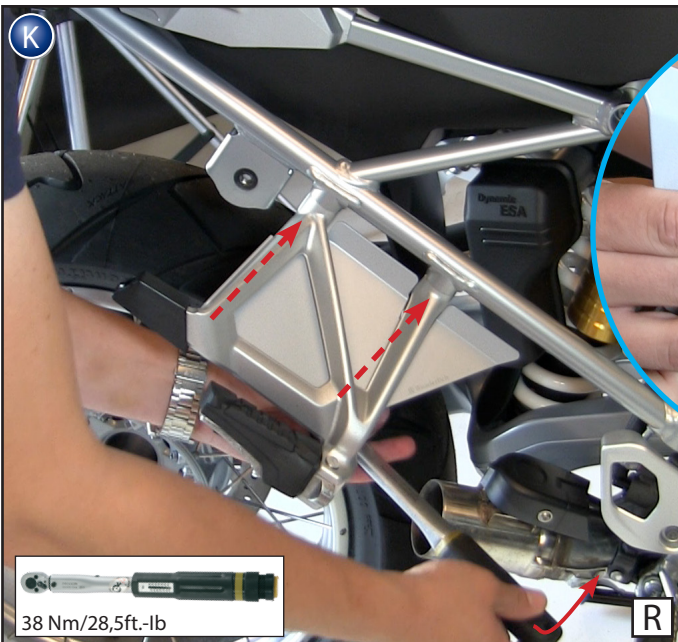

Abdeckung Soziusrasten
BMW R 1200 GS/LC
Bestellnummer 26002-00x

Mud deflector for passengers
BMW R 1200 GS/LC
Part Number 26002-00x

Mud deflettore per i passeggeri
BMW R1200 GS/LC
Codice 26002-00x

Boue déflecteur pour les passagers
BMW R1200 GS/LC
Pièce 26002-00x

Deflector contra barro para pasajero
BMW R1200 GS/LC
Pieza 26002-00x

38 Nm/28,5ft.-lb

medium
Schraubensicherung
Thread Locking Fluid
Frein Filet
Frena Filetti
Fijador de tornillos

38 Nm/28,5ft.-lb