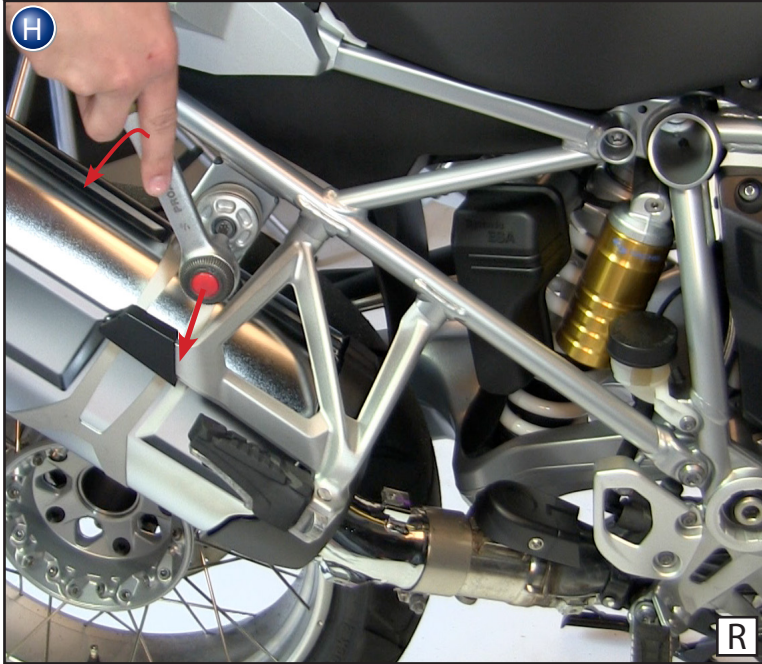

Abdeckung Soziusrasten
BMW R 1200 GS/LC
Bestellnummer 26002-00x

Mud deflector for passengers
BMW R 1200 GS/LC
Part Number 26002-00x

Mud deflettore per i passeggeri
BMW R1200 GS/LC
Codice 26002-00x

Boue déflecteur pour les passagers
BMW R1200 GS/LC
Pièce 26002-00x

Deflector contra barro para pasajero
BMW R1200 GS/LC
Pieza 26002-00x

38 Nm/28,5ft.-lb

medium
Schraubensicherung
Thread Locking Fluid
Frein Filet
Frena Filetti
Fijador de tornillos

38 Nm/28,5ft.-lb