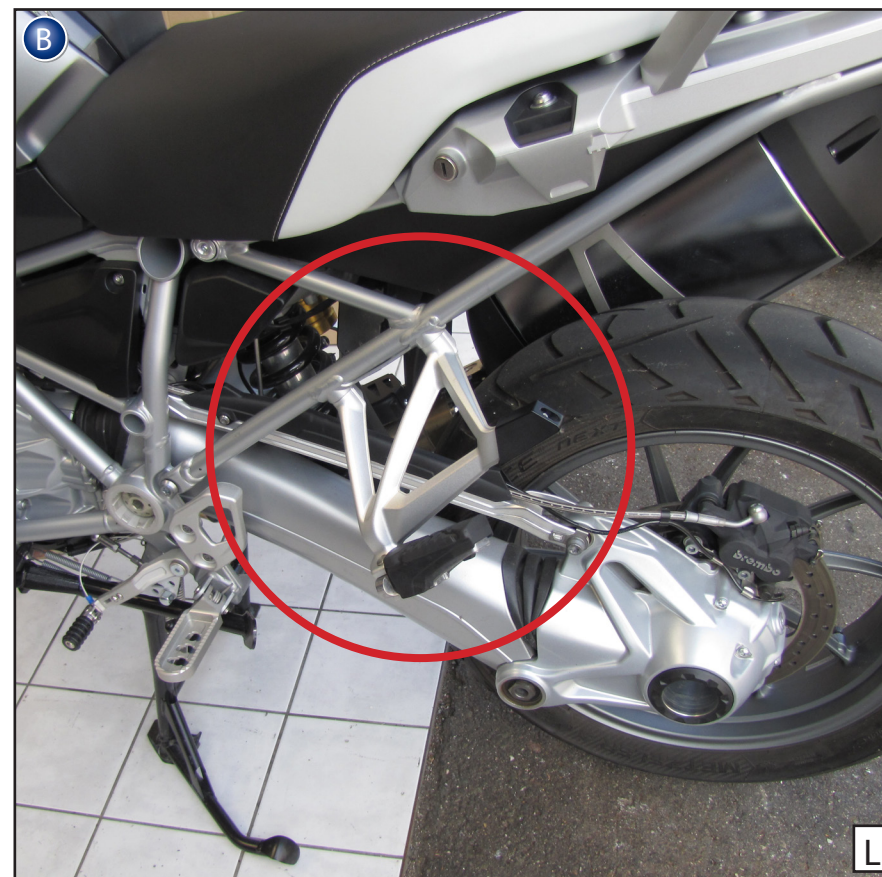

Abdeckung Soziusrasten
BMW R 1200 GS/LC
Bestellnummer 26002-00x

Mud deflector for passengers
BMW R 1200 GS/LC
Part Number 26002-00x

Mud deflettore per i passeggeri
BMW R1200 GS/LC
Codice 26002-00x

Boue déflecteur pour les passagers
BMW R1200 GS/LC
Pièce 26002-00x

Deflector contra barro para pasajero
BMW R1200 GS/LC
Pieza 26002-00x

38 Nm/28,5ft.-lb

medium
Schraubensicherung
Thread Locking Fluid
Frein Filet
Frena Filetti
Fijador de tornillos

38 Nm/28,5ft.-lb