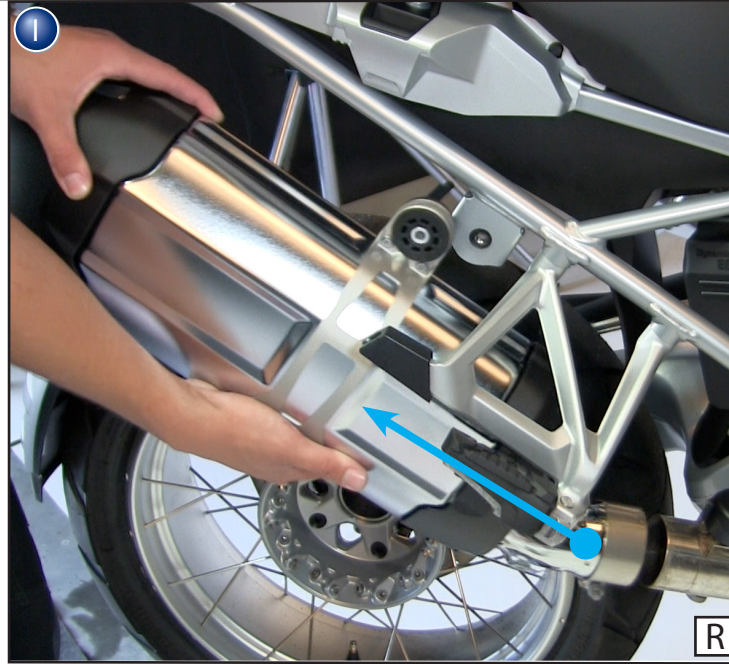

Abdeckung Soziusrasten
BMW R 1200 GS/LC
Bestellnummer 26002-00x

Mud deflector for passengers
BMW R 1200 GS/LC
Part Number 26002-00x

Mud deflettore per i passeggeri
BMW R1200 GS/LC
Codice 26002-00x

Boue déflecteur pour les passagers
BMW R1200 GS/LC
Pièce 26002-00x

Deflector contra barro para pasajero
BMW R1200 GS/LC
Pieza 26002-00x

38 Nm/28,5ft.-lb

medium
Schraubensicherung
Thread Locking Fluid
Frein Filet
Frena Filetti
Fijador de tornillos

38 Nm/28,5ft.-lb