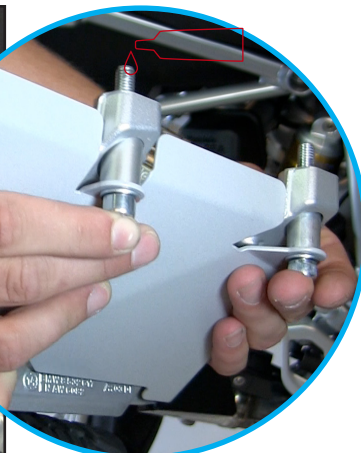

Abdeckung Soziusrasten
BMW R 1200 GS/LC
Bestellnummer 26002-00x

Mud deflector for passengers
BMW R 1200 GS/LC
Part Number 26002-00x

Mud deflettore per i passeggeri
BMW R1200 GS/LC
Codice 26002-00x

Boue déflecteur pour les passagers
BMW R1200 GS/LC
Pièce 26002-00x

Deflector contra barro para pasajero
BMW R1200 GS/LC
Pieza 26002-00x

38 Nm/28,5ft.-lb

medium
Schraubensicherung
Thread Locking Fluid
Frein Filet
Frena Filetti
Fijador de tornillos

38 Nm/28,5ft.-lb