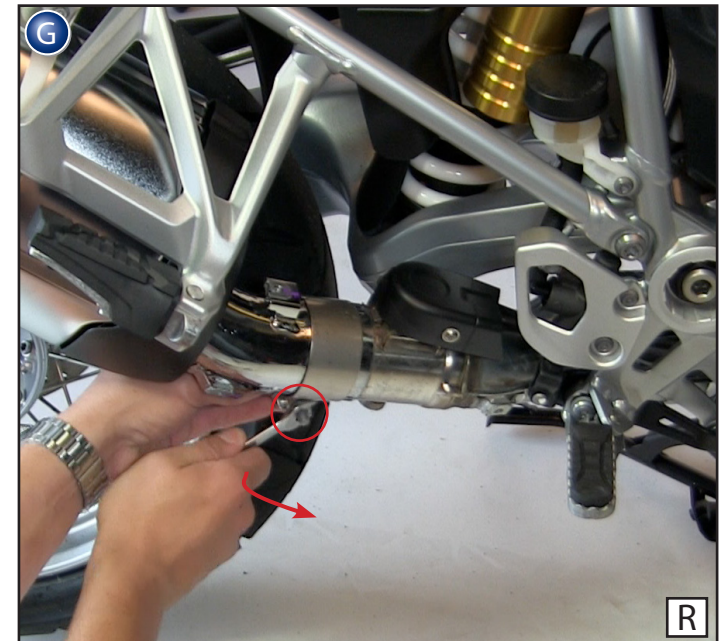

Abdeckung Soziusrasten
BMW R 1200 GS/LC
Bestellnummer 26002-00x

Mud deflector for passengers
BMW R 1200 GS/LC
Part Number 26002-00x

Mud deflettore per i passeggeri
BMW R1200 GS/LC
Codice 26002-00x

Boue déflecteur pour les passagers
BMW R1200 GS/LC
Pièce 26002-00x

Deflector contra barro para pasajero
BMW R1200 GS/LC
Pieza 26002-00x

38 Nm/28,5ft.-lb

medium
Schraubensicherung
Thread Locking Fluid
Frein Filet
Frena Filetti
Fijador de tornillos

38 Nm/28,5ft.-lb