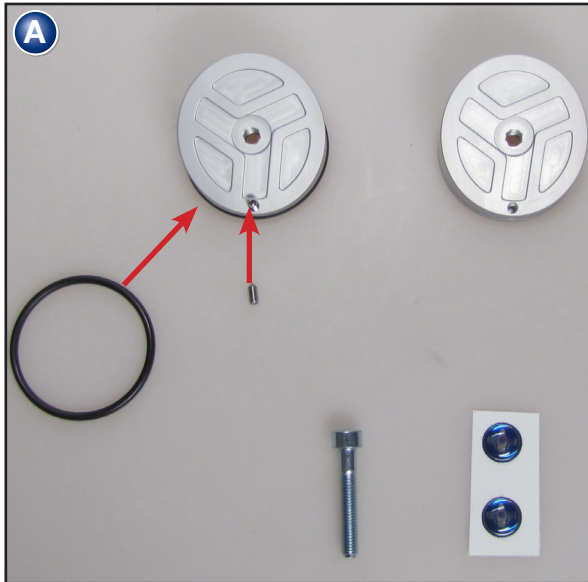

**Set-Cubra
BMW R 1200**

Pieza 42741-001/003

Genereller Hinweis: Unsere Anleitungen sind nach bestem Wissen erstellt worden, erfolgen jedoch ohne Gewähr. Sollten Sie mit dem Anbau nicht zurecht kommen oder Zweifel haben, so wenden Sie sich bitte an Ihren BMW-Händler oder die Werkstatt Ihres Vertrauens. Bitte beachten Sie, dass wir keine Gewährleistungen für fahrzeugspezifische Toleranzen übernehmen können! Es kann im Einzelfall notwendig sein, dass Produkte diesen angepasst werden müssen.