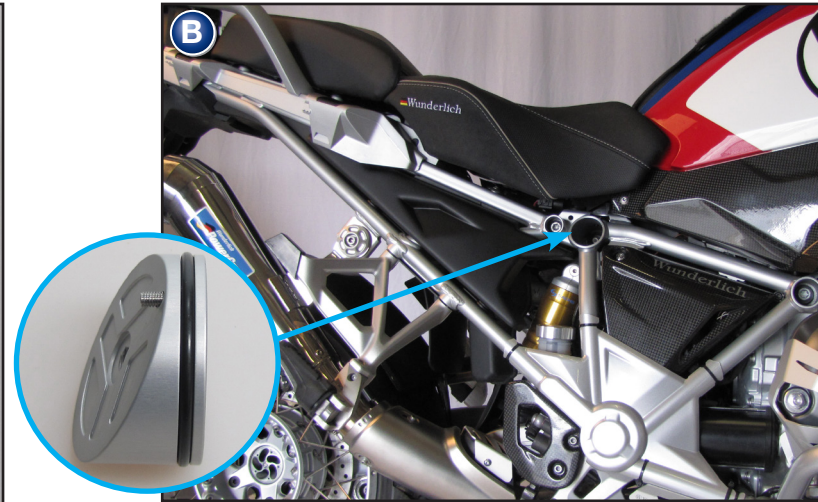

**Verschlussstopfen
BMW R 1200 GS**

Bestellnummer 42741-001/003

**Cover-set
BMW R 1200**

Part Number 42741-001/003

**Coprire-set
BMW R 1200**

Codice 42741-001/003

**Couvrez-set
BMW R 1200**

Pièce 42741-001/003

**Set-Cubra
BMW R 1200**

Pieza 42741-001/003

Genereller Hinweis: Unsere Anleitungen sind nach bestem Wissen erstellt worden, erfolgen jedoch ohne Gewähr. Sollten Sie mit dem Anbau nicht zurecht kommen oder Zweifel haben, so wenden Sie sich bitte an Ihren BMW-Händler oder die Werkstatt Ihres Vertrauens. Bitte beachten Sie, dass wir keine Gewährleistungen für fahrzeugspezifische Toleranzen übernehmen können! Es kann im Einzelfall notwendig sein, dass Produkte diesen angepasst werden müssen.

General note: Our fitting instructions are written to the best of our knowledge but specifications or details may change. If you have difficulties or doubts with fitting this part please seek advice from your BMW dealer or workshop of your choice. Please note that in some cases due to vehicle related tolerances beyond our control some products might need adjusting to fit. We cannot warranty parts fitting in those circumstances.

Note generali: Le nostre istruzioni di montaggio sono scritte al meglio delle nostre possibilità ma dettagli o specifiche possono venire variate. Se avete difficoltà o dubbi sul montaggio di questo accessorio vi invitiamo a rivolgervi al vostro concessionario BMW o alla vostra officina di fiducia. Prendete nota che in qualche caso per tolleranze relative al veicolo al di fuori del nostro controllo alcuni accessori possono necessitare di aggiustamenti appropriati. In questo caso non possiamo garantire un perfetto montaggio.

Remarque d'ordre général: nos directives de montage sont élaborées au mieux sur la base de nos connaissances, mais nous ne saurions en garantir le resultat. Si vous rencontrez des difficultés lors du montage ou si vous avez des questions, veuillez contracter votre concessionnaire BMW ou l'atelier de votre choix. Veuillez noter que nous ne pouvons fournir aucune garantie quant aux tolérances spécifiques du véhicule. Dans certains cas, il peut être nécessaire d'ajuster les produits à ces tolérances particulières.

Aviso de seguridad: Las instrucciones han sido elaboradas según nuestra mejor ciencia y entender para que usted las pueda seguir sin ningún tipo de peligro. En caso de duda, contacte con su vendedor de BMW o con su taller de confianza. ¡Tenga en cuenta que según el tipo de tolerancia del vehículo, algunos productos podrían necesitar de ajuste! En tal caso, no nos hacemos cargo ni damos ninguna garantía.

News, Shop, Downloads + Informationen:
www.wunderlich.de

Kataloganforderung + Downloads:
www.wunderlich.de/Katalog

Catalogue download (English):
www.wunderlich.de/en

General information, dealers and news:
www.wunderlich.de/en

Download catalogo (italiano):
www.wunderlich.de/en

Informazioni generali, dealer e Novità:
<http://www.wunderlich.de/en>

Télécharger les catalogues (français):
www.wunderlich.de/en

Informations générales et distributeurs:
www.wunderlich.de/en

Descargar los catálogos (español):
www.wunderlich.de/en