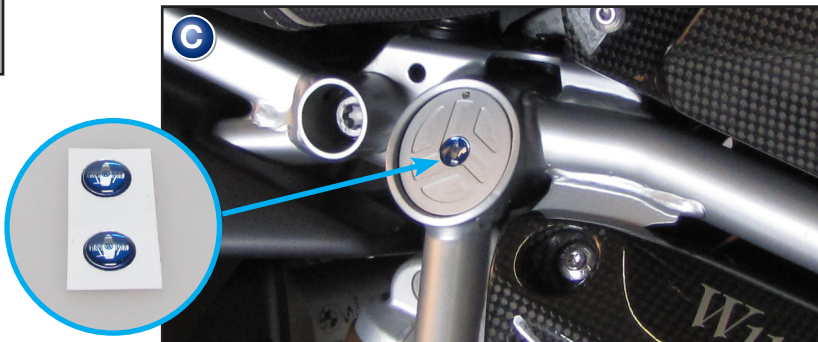

**Set-Cubra
BMW R 1200**

Pieza 42741-001/003

Genereller Hinweis: Unsere Anleitungen sind nach bestem Wissen erstellt worden, erfolgen jedoch ohne Gewähr. Sollten Sie mit dem Anbau nicht zurecht kommen oder Zweifel haben, so wenden Sie sich bitte an Ihren BMW-Händler oder die Werkstatt Ihres Vertrauens. Bitte beachten Sie, dass wir keine Gewährleistungen für fahrzeugspezifische Toleranzen übernehmen können! Es kann im Einzelfall notwendig sein, dass Produkte diesen angepasst werden müssen.