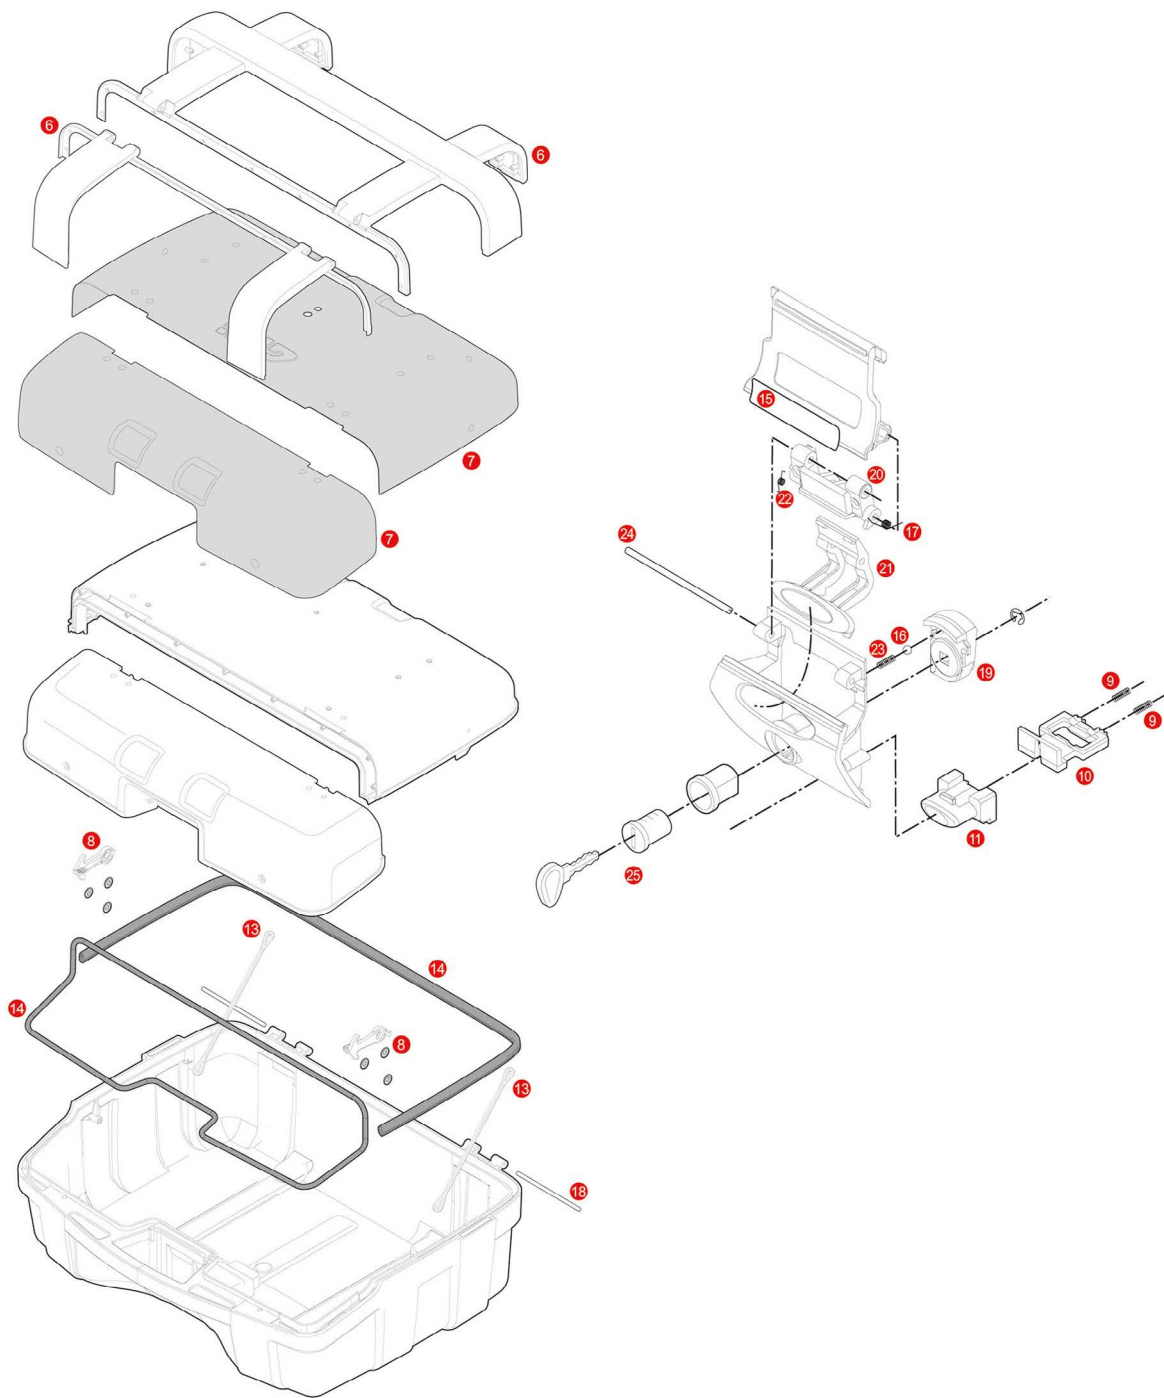

TRK46N / TRK33N / TRK46B / TRK33B TREKKER

	Z2073CNM	Coperchio TRK33N / TRK46N montato
	Z2073CBM	Coperchio montato per TRK33B e TRK46B Trekker Black Line
	Z2061FNM	Fondo TRK46N montato
	Z2062FNM	Fondo TRK33N montato
	Z641N46M	Blocco cerniera montato per TRK46N
	Z641N33M	Blocco cerniera montato per TRK33N
6	Z2063R	Fascioni neri coperchio e sportellino
7	Z2070OXR	Cover in alluminio anodizzato coperchio e sportellino
	Z2070NR	Cover in alluminio verniciato nero, coperchio e sportellino, per TRK33B / TRK46B Black Line
8	Z2067R	Coppia di ancorine complete di rondelle nere
9	Z109	Molle catenaccio lunghe
10	Z106	Catenaccio valigie
11	Z645CR	Pulsante di sgancio cromato
	Z2106R	Chinghia elastica interna
13	Z115R	Fili apertura, 2pz

14	Z2072R	Guarnizione
15	Z409R	Etichetta portanome, 1 pz.
16	Z630	Sfere acciaio D. 6
17	Z632R	Molla a torsione acciaio inox
	Z590R	Coppia di spinette fondo/coperchio
19	Z640R	Piastrina sottoserratura per chiavi standard
	Z4513R	Piastrina sottoserratura per chiavi Security Lock
20	Z643NR	Biella nera
21	Z644NR	Pulsante apertura nero
	Z647R	Molla a torsione, 1 pz.
23	Z648	Molla cilindrica
24	Z721R	Spinetta lunga gruppo serratura, 1 pz.
25	Z661A	Chiave serratura valigia, completa di boccola, con impugnatura color argento
25	SL101	Chiave Security lock, comprensiva di boccola e piastrine sottoserratura