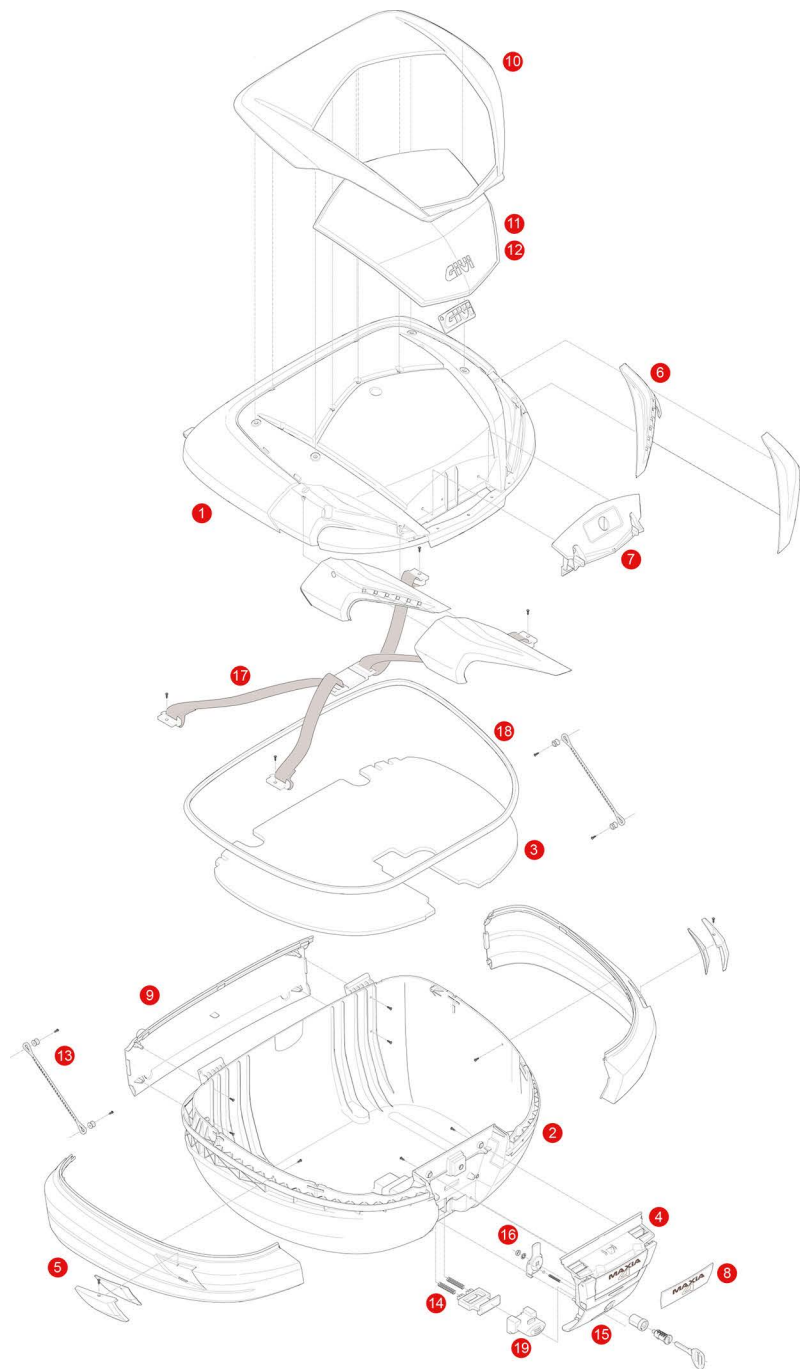

MAXIA 4 / V56N / V56NN / V56NT / V56NNT

1	ZV56CNM	Coperchio V56N montato
	ZV56CENN	Coperchio V56NN montato
	ZV56CNTM	Coperchio V56NT montato
	ZV56CNNTM	Coperchio V56NNT montato
2	ZV56FNM	Fondo montato per V56N-V56NN
	ZV56FNTM	Fondo montato per V56NT-V56NNT
3	Z8900R	Tappeto fondo
4	Z398NMV56R	Cerniera V56 montata
5	Z564A900R	Fascioni laterali V56
6	Z560KITR	Catadiottri coperchio rossi con parabole cromate (per V56N e V56NN)
	Z560KITF	Catadiottri coperchio fumé con parabole cromate (per V56NT e V56NNT)
	Z561KITR	Catadiottri fascione rossi con parabole cromate (per V56N e V56NN)
	Z561KITF	Catadiottri fascione fumé con parabole cromate (per V56NT e V56NNT)
7	Z562R	Dente aggancio coperchio completo

8	Z695A900V56R	Frontalino cerniera
9	Z692R	Ricambio fascione posteriore
10	CV47N	Cover nera gofrata
11	Z4706OXC	Cover in alluminio anodizzato (per V47N / V47NT / V56N / V56NT)
12	Z4707R	Cover con finitura in texture carbonio (per V47NN / V47NNT / V56NN / V56NNT)
13	Z599	Filo apertura
14	Z1782R	Catenaccio + Molle catenaccio
15	SL101	Chiave Security lock, comprensiva di boccola e piastrine sottoserratura
16	Z4514R	Piastrina sottoserratura per chiavi Security Lock
17	Z285NEW	Chinghia elastica interna
18	Z1908R	Guarnizione
19	Z206R	Pulsante + Molla pulsante (per E55 MAXIA 3 / V56N / V56NN)
	Z206NR	Pulsante + Molla pulsante (per versioni TECH)
	Z721R	Spinetta lunga gruppo serratura, 1 pz.